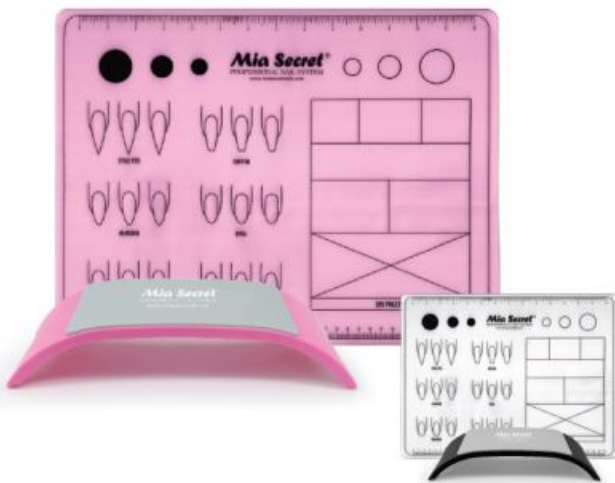

AR-29 PINK ARM REST & MAT 55 pcs/case
AR-30 BLACK ARM REST & MAT 55 pcs/case
NO DISPONIBLE